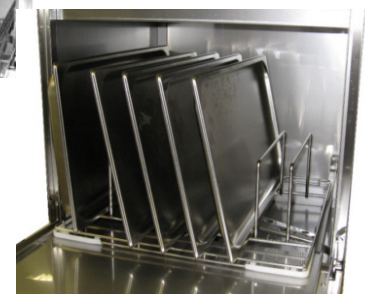

- Durch das Spezial - Rack aus Edelstahl können Sie **Euro-Kisten 40x60cm, GN-Behälter** und **Tablets** spülen
- Die serienmäßige **Druckerhöhungspumpe** garantiert ein optimales Ergebnis auch unter schwierigen Bedingungen
- Auch für **Geräte, Geschirr** oder **Gläser** einsetzbar
- Die optionale **Kaltnachspülung** kühlt Ihre **Biergläser** nach dem Spülgang