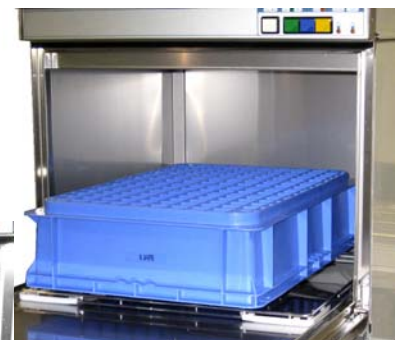

- Durch das Spezial - Rack aus Edelstahl können Sie **Euro-Kisten 40x60cm, GN-Behälter** und **Tablets** spülen
- Die serienmäßige **Druckerhöhungspumpe** garantiert ein optimales Ergebnis auch unter schwierigen Bedingungen
- Auch für **Geräte, Geschirr** oder **Gläser** einsetzbar
- Die optionale **Kaltnachspülung** kühlt Ihre **Biergläser** nach dem Spülgang