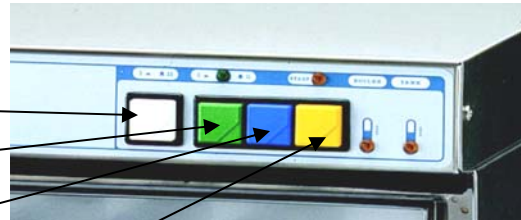

Spültechnik

B600 *+plus*

+ plus

- **Übersichtliches Bedien-Paneel:**

Weiß: Spüldauer **3 oder 6 min**

Grün: **An / Aus**

Blau: optionale **Kaltnachspülung**

Gelb: **Start Spülzyklus, Entleerung**

- Durch das Spezial - Rack aus Edelstahl können Sie **Euro-Kisten 40x60cm, GN-Behälter** und **Tablets** spülen
- Die serienmäßige **Druckerhöhungspumpe** garantiert ein optimales Ergebnis auch unter schwierigen Bedingungen
- Auch für **Geräte, Geschirr** oder **Gläser** einsetzbar
- Die optionale **Kaltnachspülung** kühlt Ihre **Biergläser** nach dem Spülgang