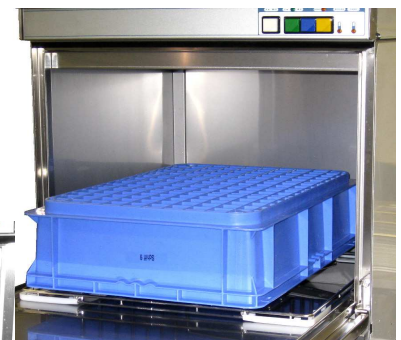

Gelb: **Start Spülzyklus, Entleerung**

- Durch das Spezial - Rack aus Edelstahl können Sie **Euro-Kisten 40x60cm, GN-Behälter** und **Tablets** spülen
- Die serienmäßige **Druckerhöhungspumpe** garantiert ein optimales Ergebnis auch unter schwierigen Bedingungen
- Auch für **Geräte, Geschirr** oder **Gläser** einsetzbar
- Die optionale **Kaltnachspülung** kühlt Ihre **Biergläser** nach dem Spülgang