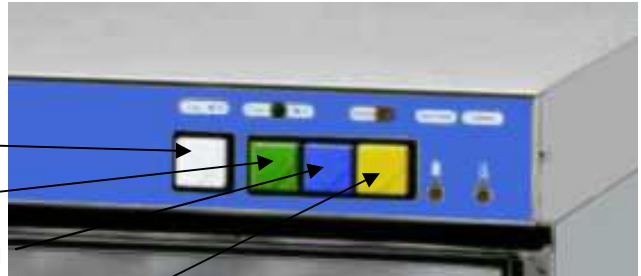

Gelb: **Start Spülzyklus, Entleerung**

- Durch das Spezial - Rack aus Edelstahl können Sie **Euro-Kisten 40x60cm, GN-Behälter** und **Tablets** spülen
- Die serienmäßige **Druckerhöhungspumpe** garantiert ein optimales Ergebnis auch unter schwierigen Bedingungen
- Auch für **Geräte, Geschirr** oder **Gläser** einsetzbar
- Die optionale **Kaltnachspülung** kühlt Ihre **Biergläser** nach dem Spülgang